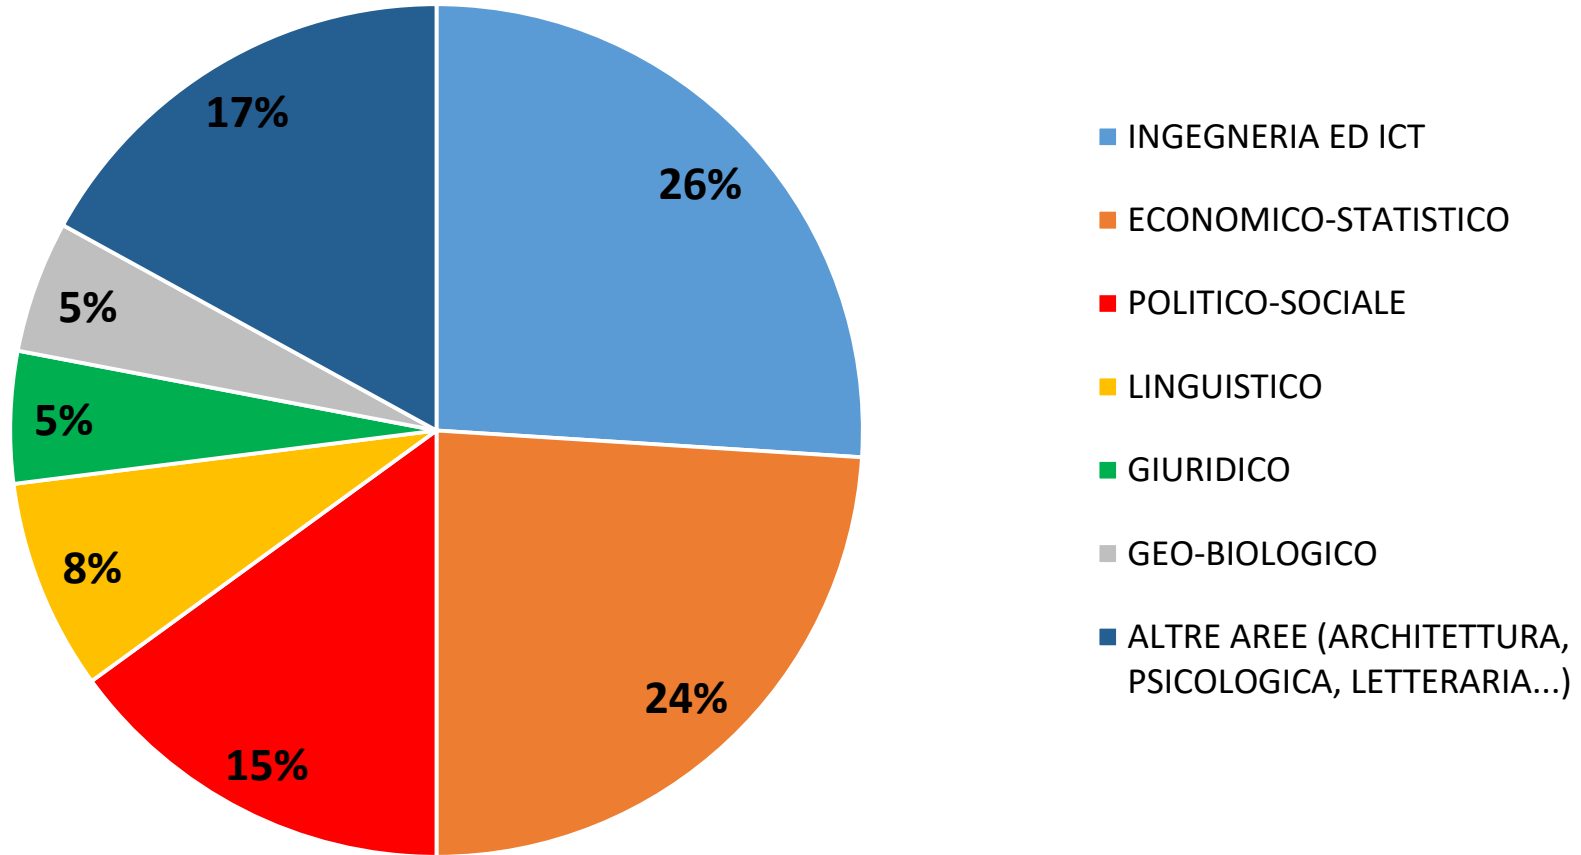

Area disciplinare